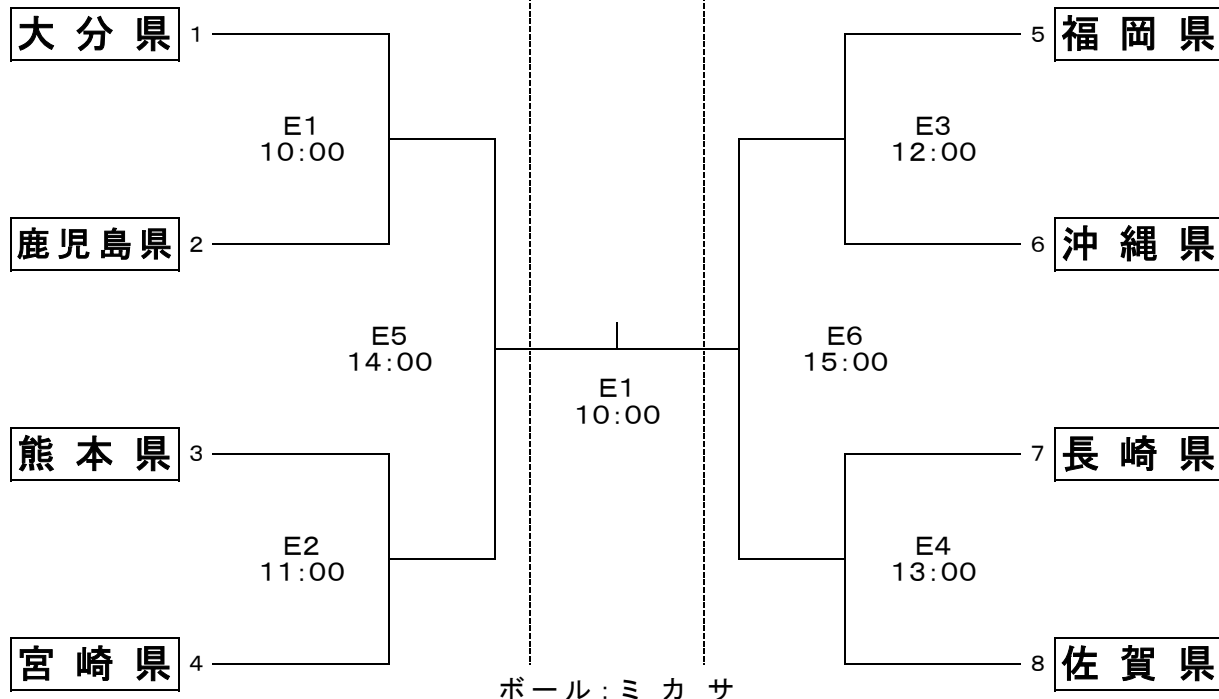

平成22年度国民体育大会第30回九州ブロック大会 バレーボール競技

平成22年8月21日(土)・22日(日)

《 成年男子9人制 》

21日

22日

21日

Eコート: 伊集院総合体育館

《 成年女子9人制 》

21日

22日

21日

Fコート: 伊集院総合体育館